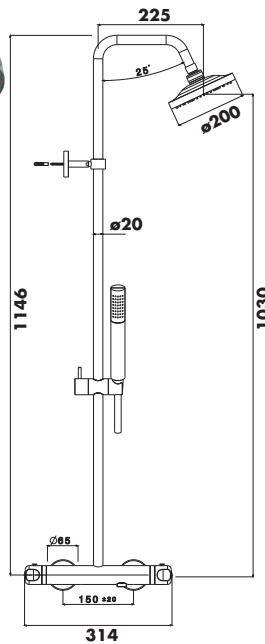

COLONNE THERMOSTATIQUE

Therm ARTIC

Installation en façade.
Thermostatique de douche :
 Thermostatique de douche 2 sorties. Croisillon ABS.
 Technologie PROtherm, corps froid,
 protection anti-brûlures.
 Cartouche monobloc avec filtres.
 Tête céramique.
 Température réglable de 15° à 50°C.
 Butée de sécurité à 38°C.
 Clapets anti-retour et filtres incorporés dans le corps.
 Ecrous prisonniers 20/27 (entraxe 150mm).
 Raccords muraux excentrés 10mm avec rosaces.
Barre de douche laiton ø20mm.
 Pomme de tête ABS ø200mm anticalcaire.
 Douchette micro monojet anticalcaire.
 Flexible PVC renforcé design 1,50m.
 Support de douchette coulissant.

TECHNOLOGIE PROtherm

Votre installateur conseil **Hammel** ROBINETTERIE

Finition **Chromé** Réf. **4177**

PIECES DETACHEES	Réf.
Cartouche	5310C
Tête céramique	4175F
Douchette	32044
Pomme de tête	4175P

F4177-0412