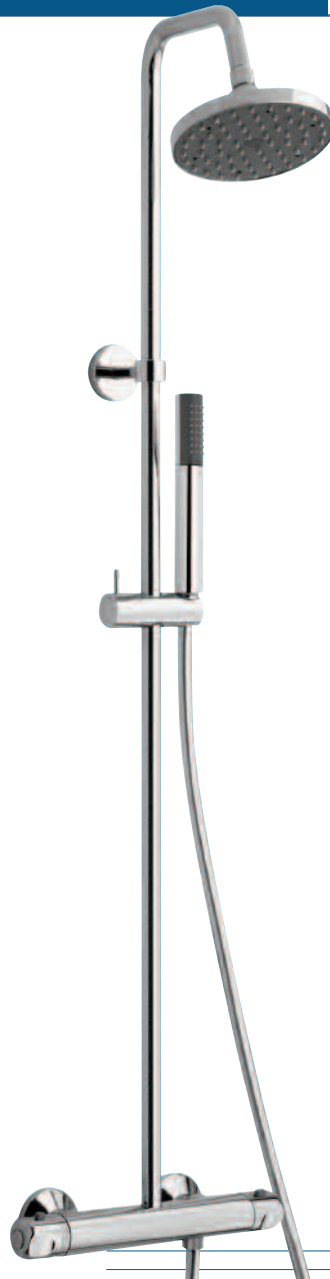

COLONNE THERMOSTATIQUE

Therm ARTIC

Installation en façade.
Thermostatique de douche :
 Thermostatique de douche 2 sorties. Croisillon ABS.
 Technologie PROtherm, corps froid,
 protection anti-brûlures.
 Cartouche monobloc avec filtres.
 Tête céramique.
 Température réglable de 15° à 50°C.
 Butée de sécurité à 38°C.
 Clapets anti-retour et filtres incorporés dans le corps.
 Ecrous prisonniers 20/27 (entraxe 150mm).
 Raccords muraux excentrés 10mm avec rosaces.
Barre de douche laiton ø20mm.
 Pomme de tête ABS ø200mm anticalcaire.
 Douchette micro monojet anticalcaire.
 Flexible PVC renforcé design 1,50m.
 Support de douchette coulissant.

TECHNOLOGIE PROtherm

Votre installateur conseil **Hammel** ROBINETTERIE

Finition **Chromé** Réf. **4177**

PIECES DETACHEES	Réf.
Cartouche	5310C
Tête céramique	4175F
Douchette	32044
Pomme de tête	4175P

F4177-0412