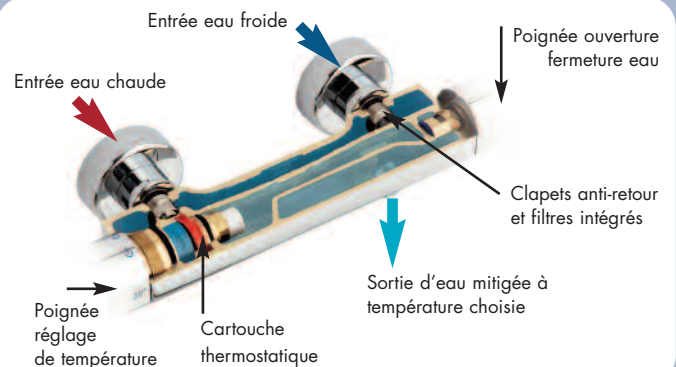

COLONNE THERMOSTATIQUE

Therm ARTIC

Installation en façade.
Thermostatique de douche :
 Thermostatique de douche 2 sorties. Croisillon ABS.
 Technologie PROtherm, corps froid,
 protection anti-brûlures.
 Cartouche monobloc avec filtres.
 Tête céramique.
 Température réglable de 15° à 50°C.
 Butée de sécurité à 38°C.
 Clapets anti-retour et filtres incorporés dans le corps.
 Ecrous prisonniers 20/27 (entraxe 150mm).
 Raccords muraux excentrés 10mm avec rosaces.
Barre de douche laiton ø20mm.
 Pomme de tête ABS ø200mm anticalcaire.
 Douchette micro monojet anticalcaire.
 Flexible PVC renforcé design 1,50m.
 Support de douchette coulissant.

TECHNOLOGIE PROtherm

Votre installateur conseil **Hammel** ROBINETTERIE

Finition **Chromé** Réf. **4177**

PIECES DETACHEES	Réf.
Cartouche	5310C
Tête céramique	4175F
Douchette	32044
Pomme de tête	4175P

F4177-0412