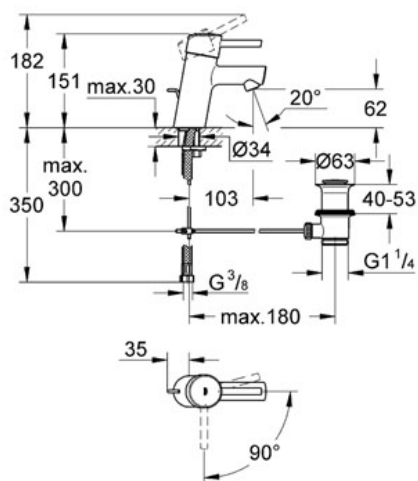

### Descriptif Produit :

Mitigeur monocommande 1/2" Lavabo

**GROHE QuickFix®** installation rapide

Levier de commande métallique

Limiteur de débit ajustable

Mousseur

**Tirette et garniture de vidage 1 1/4"**

Flexibles de raccordement souples, sertis d'usine

Limiteur de température en option (46375)