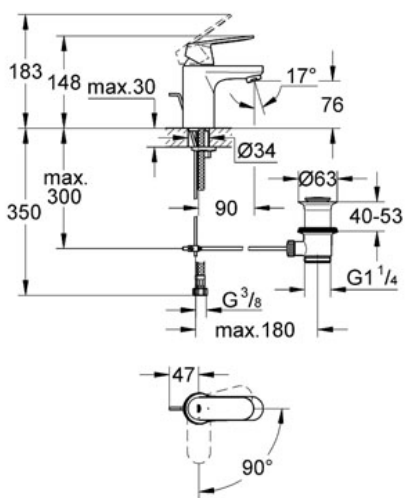

### Descriptif Produit :

Mitigeur monocommande 1/2" Lavabo

### Spécifications Produit :

Monotrou sur plaque

**GROHE StarLight®** chrome éclatant et durable

**GROHE SilkMove®** Cartouche en céramique 35 mm **C3** avec butée éco 1/2 débit et ouverture dans l'axe central en eau froide

**GROHE QuickFix®** installation rapide

Levier de commande métallique

Mousseur

**Tirette et garniture de vidage 1 1/4"**

Flexibles de raccordement souples, sertis d'usine

Limiteur de température optionnel (08 791)