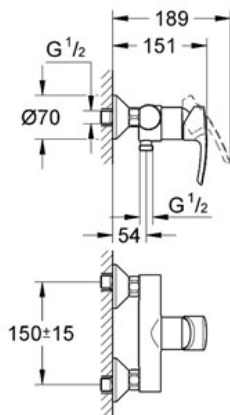

EUROSTYLE  
Mitigeur monocommande 1/2"  
Douche

Référence : 32229

GROHE s.a.r.l | Siège, salle d'exposition – 60, Boulevard de la Mission Marchand  
92418 Courbevoie – La Défense Cedex  
Tél +33 (0)1 49 97 29 00 | Fax +33(0)1 55 70 20 38

Pure Freude  
an Wasser

GROHE

**Descriptif Produit :**

**Mitigeur monocommande 1/2" Douche**

**Spécifications Produit :**

Montage mural apparent

**GROHE StarLight®** chrome éclatant et durable

**GROHE SilkMove®** Cartouche en céramique 46 mm avec butée éco 1/2 débit

Levier de commande métallique

Limiteur de débit ajustable

Clapet anti-retour intégré dans le départ douche 1/2"

Raccords en S

Rosaces métalliques

Limiteur de température optionnel (08 791)

**Finition :**

□ 32229 001 Chromé