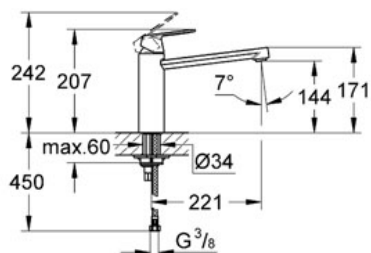

Pure Freude
an Wasser

GROHE

Descriptif Produit :
Mitigeur monocommande évier

Spécifications Produit :

Monotrou sur plaque

Bec Medium

GROHE StarLight® chrome éclatant et durable

GROHE SilkMove® Cartouche en céramique 35 mm **C3** avec butée éco 1/2 débit et ouverture dans l'axe central en eau froide

Limiteur de débit ajustable

Bec tube pivotant

Zone de rotation 140°

Mousseur

Flexibles de raccordement souples, sertis d'usine

Système de montage rapide

Finition :

□ 30199 000 Chromé