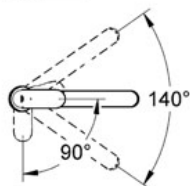

Pure Freude
an Wasser

GROHE

Descriptif Produit :
Mitigeur monocommande évier

Spécifications Produit :

Monotrou sur plaque

Bec Medium

GROHE StarLight® chrome éclatant et durable

GROHE SilkMove® Cartouche en céramique 35 mm **C3** avec butée éco 1/2 débit et ouverture dans l'axe central en eau froide

Limiteur de débit ajustable

Bec tube pivotant

Zone de rotation 140°

Mousseur

Flexibles de raccordement souples, sertis d'usine

Système de montage rapide

Finition :

□ 30199 000 Chromé