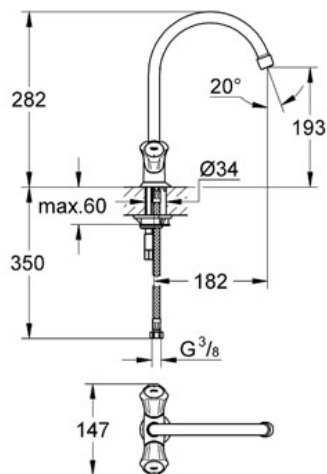

COSTA L Mélangeur Evier

Référence : 31829

GROHE s.a.r.l | Siège, salle d'exposition – 60, Boulevard de la Mission Marchand
92418 Courbevoie – La Défense Cedex
Tél +33 (0)1 49 97 29 00 | Fax +33(0)1 55 70 20 38

*Pure Freude
an Wasser*

GROHE
WAVE

Descriptif Produit : Mélangeur Evier

Spécifications Produit :

GROHE StarLight® chrome éclatant et durable

Poignées métal

A isolation thermique

Tête à clapet

Bec tube pivotant

Mousseur

Flexibles de raccordement souples, sertis d'usine

Finition :

□ 31829 001 Chromé