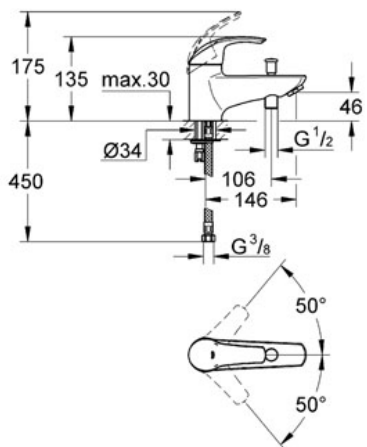

Pure Freude  
an Wasser

GROHE

**Descriptif Produit :**

**Mitigeur monocommande 1/2" Bain/Douche**

**Spécifications Produit :**

Monotrou sur plaque

**GROHE StarLight®** chrome éclatant et durable

**GROHE SilkMove®** Cartouche en céramique 46 mm avec butée éco 1/2 débit

Levier de commande métallique

Limiteur de débit ajustable

Inverseur automatique pour 2 sorties

Clapet anti-retour intégré dans le départ de douche 1/2"

Mousseur

Flexibles de raccordement souples, sertis d'usine