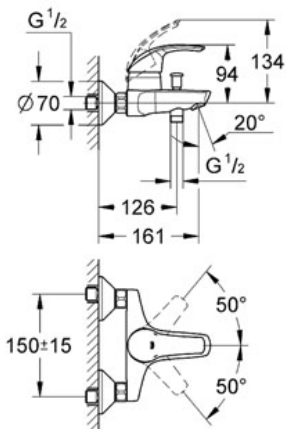

Pure Freude  
an Wasser

**GROHE**

**Descriptif Produit :**

**Mitigeur monocommande 1/2" Bain/Douche**

**Spécifications Produit :**

Montage mural apparent

**GROHE StarLight®** chrome éclatant et durable

**GROHE SilkMove®** Cartouche en céramique 46 mm avec butée éco 1/2 débit

Levier de commande métallique

Limiteur de débit ajustable

Inverseur automatique pour 2 sorties

Clapet anti-retour intégré dans le départ de douche 1/2"

Mousseur

Raccords en S

Rosaces métalliques

Limiteur de température optionnel (08 791)