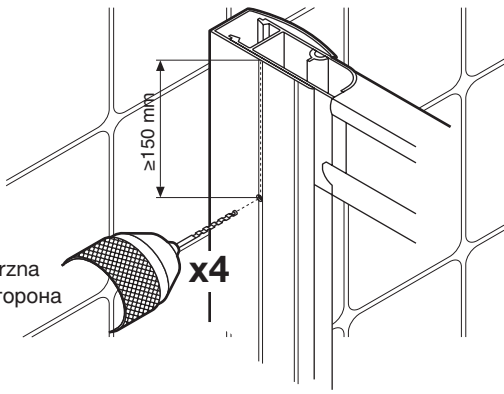

# Novellini

- Ⓜ ISTRUZIONI DI MONTAGGIO
- Ⓧ NOTICE DE MONTAGE
- Ⓢ ASSEMBLY INSTRUCTIONS
- Ⓝ MONTAGEANLEITUNG
- Ⓝ MONTAGE-INSTRUCTIES
- Ⓧ INSTRUCCIONES DE MONTAJE
- Ⓝ NÁVOD K MONTÁŽI
- Ⓢ NAVODILA ZA MONTAŽO
- Ⓧ SZERELÉSI ÚTMUTATÓ
- Ⓧ INSTRUKCJA MONTAŻU
- Ⓧ ИНСТРУКЦИИ ПО МОНТАЖУ

## LUNES A

13

- A** I lato interno
- F** côté interne
- UK** inside
- D** Innenseite
- NL** Binnenzijde
- E** lado interno
- CZ** Vnitřní strana
- H** Belső oldal
- PL** Strona wewnętrzna
- RU** Внутренняя сторона