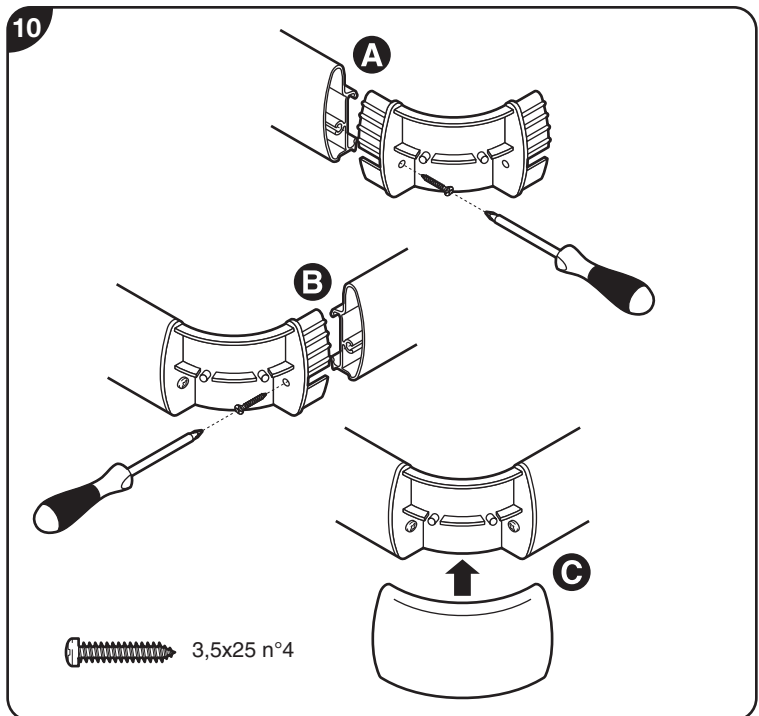

# Novellini

- Ⓜ ISTRUZIONI DI MONTAGGIO
- Ⓧ NOTICE DE MONTAGE
- Ⓢ ASSEMBLY INSTRUCTIONS
- Ⓝ MONTAGEANLEITUNG
- Ⓝ MONTAGE-INSTRUCTIES
- Ⓧ INSTRUCCIONES DE MONTAJE
- Ⓝ NÁVOD K MONTÁŽI
- Ⓢ NAVODILA ZA MONTAŽO
- Ⓧ SZERELÉSI ÚTMUTATÓ
- Ⓧ INSTRUKCJA MONTAŻU
- Ⓧ ИНСТРУКЦИИ ПО МОНТАЖУ

## LUNES A

13

- A** I lato interno
- F** côté interne
- UK** inside
- D** Innenseite
- NL** Binnenzijde
- E** lado interno
- CZ** Vnitřní strana
- H** Belső oldal
- PL** Strona wewnętrzna
- RU** Внутренняя сторона