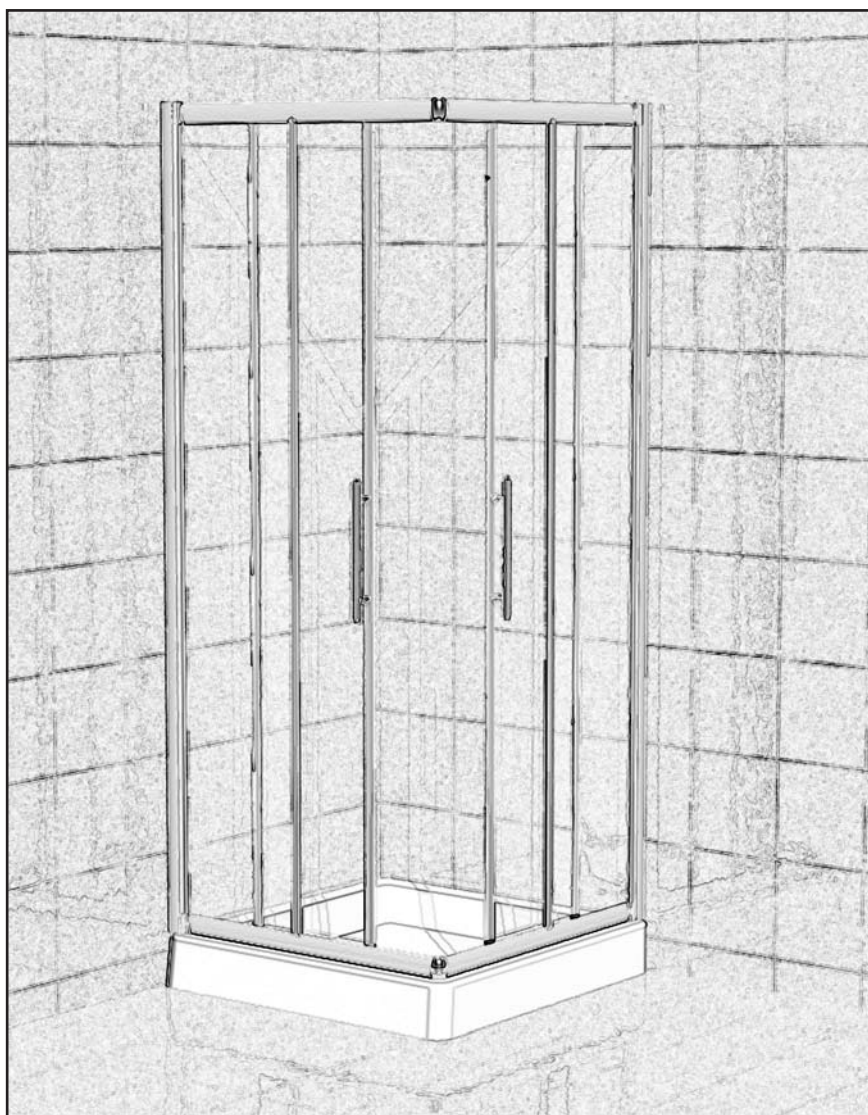

# Novellini

- Ⓜ ISTRUZIONI DI MONTAGGIO
- Ⓧ NOTICE DE MONTAGE
- Ⓢ ASSEMBLY INSTRUCTIONS
- Ⓝ MONTAGEANLEITUNG
- Ⓝ MONTAGE-INSTRUCTIES
- Ⓧ INSTRUCCIONES DE MONTAJE
- Ⓝ NÁVOD K MONTÁŽI
- Ⓢ NAVODILA ZA MONTAŽO
- Ⓧ SZERELÉSI ÚTMUTATÓ
- Ⓧ INSTRUKCJA MONTAŻU
- Ⓧ ИНСТРУКЦИИ ПО МОНТАЖУ

## LUNES A

13

- A** I lato interno
- F** côté interne
- UK** inside
- D** Innenseite
- NL** Binnenzijde
- E** lado interno
- CZ** Vnitřní strana
- H** Belső oldal
- PL** Strona wewnętrzna
- RU** Внутренняя сторона