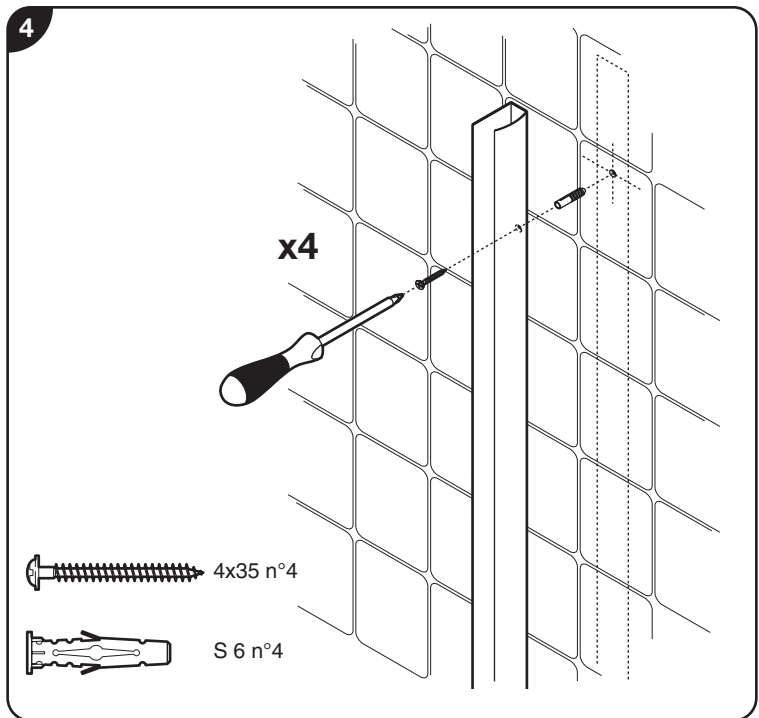

# Novellini

- Ⓜ ISTRUZIONI DI MONTAGGIO
- Ⓧ NOTICE DE MONTAGE
- Ⓢ ASSEMBLY INSTRUCTIONS
- Ⓝ MONTAGEANLEITUNG
- Ⓝ MONTAGE-INSTRUCTIES
- Ⓧ INSTRUCCIONES DE MONTAJE
- Ⓝ NÁVOD K MONTÁŽI
- Ⓢ NAVODILA ZA MONTAŽO
- Ⓧ SZERELÉSI ÚTMUTATÓ
- Ⓧ INSTRUKCJA MONTAŻU
- Ⓧ ИНСТРУКЦИИ ПО МОНТАЖУ

## LUNES A

13

- A** I lato interno
- F** côté interne
- UK** inside
- D** Innenseite
- NL** Binnenzijde
- E** lado interno
- CZ** Vnitřní strana
- H** Belső oldal
- PL** Strona wewnętrzna
- RU** Внутренняя сторона