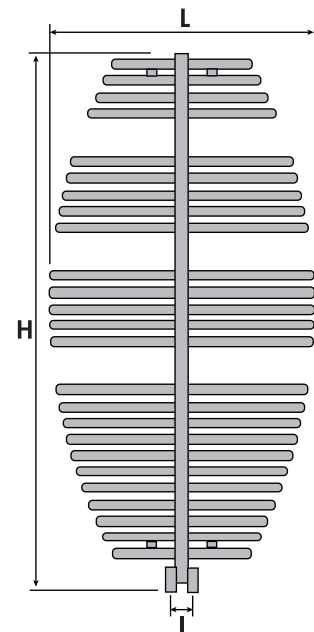

Radiateurs Soleo Chauffage central

Garantie **2** ans

ELEMENTS TUBULAIRES CHROMES

Radiateur sèche-serviettes en acier chromé.

Collecteur unique vertical oval 60x32mm.

Tubes horizontaux ø22.

Raccordement 15/21 livré complet.

Pression d'exercice maximum 6 bars.

Livré avec kit de fixation réglable.

Non transformable en électrique.

Livré sans raccord de réglage, ni robinetterie de chauffage.

Puissances thermiques en Watts pour $\Delta t = 50\text{ K}$ - DIN EN 442

H. mm	L. mm	l mm	Nbre tube	Δt 50K Watt	Contenance eau	Réf.
1560	700	50	33	602	8,8	800-600C

Votre installateur conseil **Hammel**
ROBINETTERIE

EXIGEZ LA QUALITE PROFESSIONNELLE **Hammel**