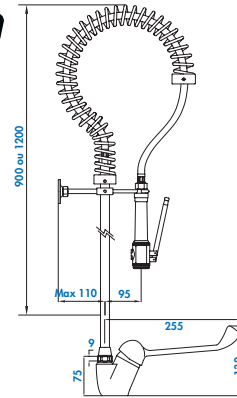

GRANDE CUISINE

Mitigeur monotrou

La référence qualité professionnelle

- Douche anticalcaire à jet réglable.
- Poignée isolante.
- Pied mural de fixation réglable.
- Colonne laiton chromé.
- Cartouche à plaquettes céramique.
- Flexible inox tressé gainé en élastomère transparent.
- Alimentation par flexibles inox 15/21.
- Finition : chromé.

Groupe de lavage	Hauteur mm	Réf.
Douche	900	9027-90
Douche	1200	9027-120
Douche + bec mobile	1200	9027-125

Votre installateur conseil **Hammel**
ROBINETTERIE

PIECES DETACHEES	Réf.
Douche de pré-lavage	7463
Flexible inox 1,10m	7464-10
Ressort guide inox	7465-10
Cartouche céramique	9027C