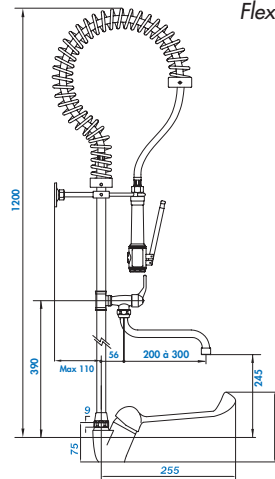

GRANDE CUISINE

Mitigeur monotrou

La référence qualité professionnelle

- Douche anticalcaire à jet réglable.
- Poignée isolante.
- Pied mural de fixation réglable.
- Colonne laiton chromé.
- Cartouche à plaquettes céramique.
- Flexible inox tressé gainé en élastomère transparent.
- Alimentation par flexibles inox 15/21.
- Finition : chromé.

Groupe de lavage	Hauteur mm	Réf.
Douche	900	9027-90
Douche	1200	9027-120
Douche + bec mobile	1200	9027-125

Votre installateur conseil **Hammel**
ROBINETTERIE

PIECES DETACHEES	Réf.
Douche de pré-lavage	7463
Flexible inox 1,10m	7464-10
Ressort guide inox	7465-10
Cartouche céramique	9027C