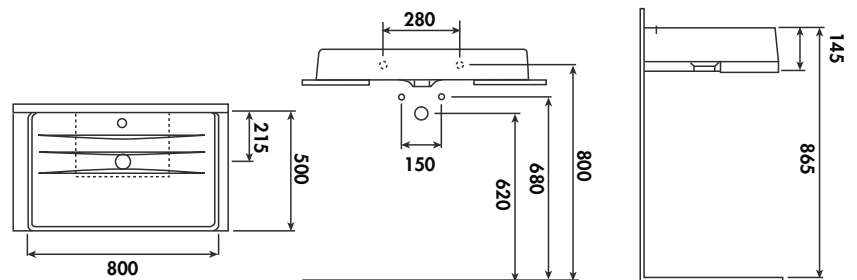

Céramique avec trou de robinetterie.
Livrée sans robinetterie et sans vidage.

Finition

Réf.

Blanc

9534

Votre installateur conseil **Hammel**
ROBINETTERIE