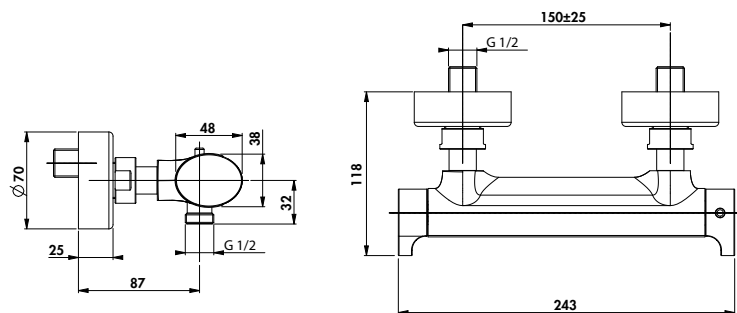

### THERMOSTATIQUE DE DOUCHE

Manette métal.

Cartouche monobloc.

Arrivées écrous prisonniers 20/27.

Livré avec raccords muraux excentrés 10mm.

Finition	Réf.
Chromé	11403

Votre installateur conseil

F11403-0412