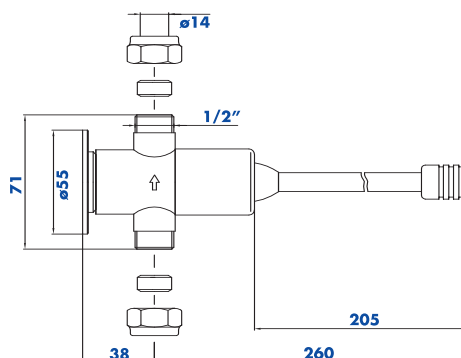

EXIGEZ LA QUALITE PROFESSIONNELLE **Hammel**