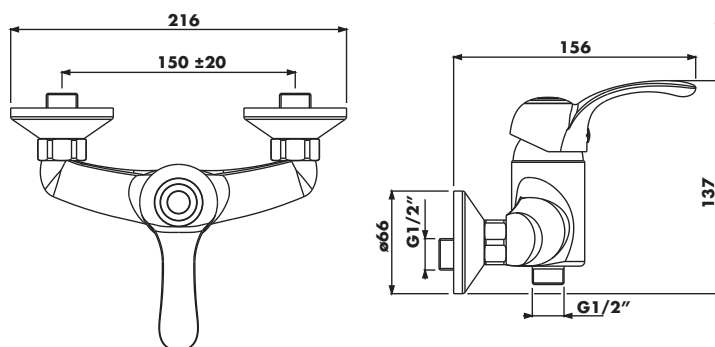

Mitigeurs **BASTIDE**

EVIER

EVIER DOUCHETTE

LAVABO

DOUCHE

BAIN-DOUCHE

MITIGEUR DE DOUCHE

Manette métal.

Cartouche monobloc ø40mm à plaquettes céramique.

Arrivées écrous prisonniers 20/27.

Raccords muraux excentrés avec rosaces métal.

Livré avec douchette, flexible 1,50m et support fixe orientable.

Finition	Réf.
Chromé	3403