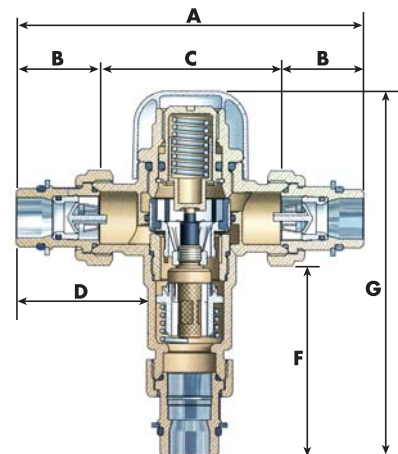

MITIGEUR COLLECTIF

Limiteur de sécurité thermostatique non réglable

Garantie **3** ans

TYPE NR.
Corps en laiton nickelé haute qualité.
Monté en triple mâle.
2 clapets anti-retour intégrés.
Sécurité anti-brûlures.
Sécurité anti-légionnelles.
Sécurité intégrée en moins de 3 secondes,
en cas de coupure d'eau froide.
Débit minimum 4 l/min.
Débit à 3 bars : 34 l/min.
Pression statique maximum 10 bars.
Pression dynamique maximum 5 bars.
Température réglable de +35° à 50°C.

Dim		Réf.
15/21		233-15S
20/27		233-20S

Références	A	B	C	D	E	F	G
233-15S	114	26	68	43	29	63	124
233-20S	125	33	68	49	29	63	130

Votre installateur conseil

EXIGEZ LA QUALITE PROFESSIONNELLE **Hammel**