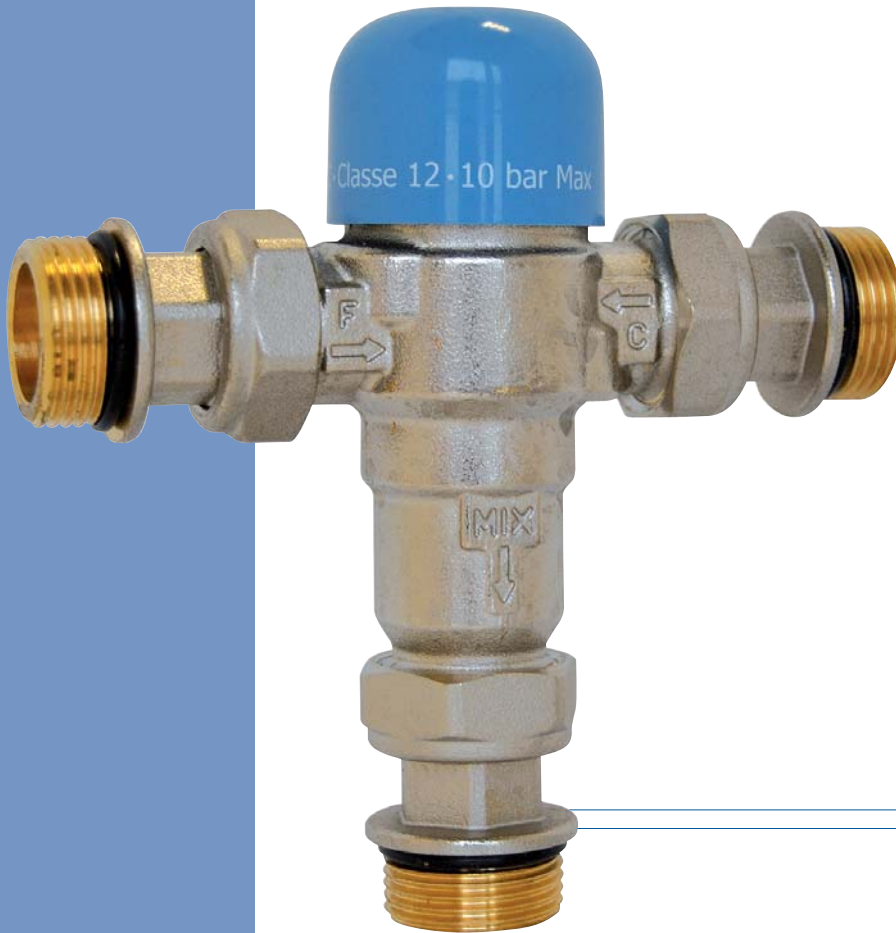

MITIGEUR COLLECTIF

Limiteur de sécurité thermostatique non réglable

Garantie **3** ans

TYPE NR.
Corps en laiton nickelé haute qualité.
Monté en triple mâle.
2 clapets anti-retour intégrés.
Sécurité anti-brûlures.
Sécurité anti-légionnelles.
Sécurité intégrée en moins de 3 secondes,
en cas de coupure d'eau froide.
Débit minimum 4 l/min.
Débit à 3 bars : 34 l/min.
Pression statique maximum 10 bars.
Pression dynamique maximum 5 bars.
Température réglable de +35° à 50°C.

Dim		Réf.
15/21		233-15S
20/27		233-20S

Références	A	B	C	D	E	F	G
233-15S	114	26	68	43	29	63	124
233-20S	125	33	68	49	29	63	130

Votre installateur conseil

EXIGEZ LA QUALITE PROFESSIONNELLE **Hammel**