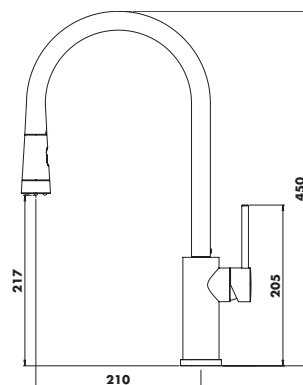

### MITIGEUR D'EVIER LUMIERE

*Manette métal.*

*Cartouche monobloc ø35mm à plaquettes céramique.*

*Bec haut orientable avec mousseur anticalcaire.*

*Douchette monojet incorporée dans le bec avec LED.*

*Alimentation par 2 flexibles longueur 350mm*

*écrous prisonniers 12/17.*

Finition	Réf.
Chromé	7610

Votre installateur conseil

F7610-0412

\* Garantie pour défaut de matière et/ou de fabrication des produits présentés est acquise à l'acheteur, pendant la durée énoncée, sous réserve que l'installation et l'utilisation du produit concerné soit conforme aux règles habituelles en la matière.