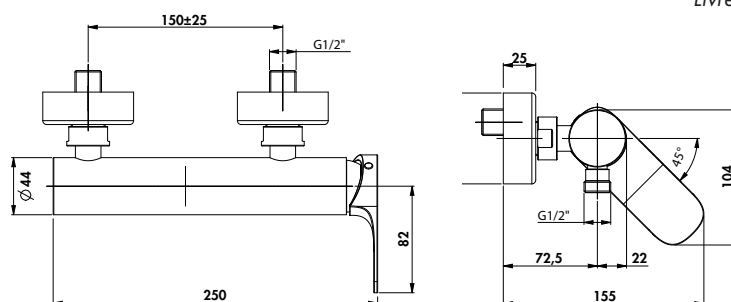

Mitigeurs REFLET

EVIER

LAVABO REHAUSSE

LAVABO

BAIN-DOUCHE

MITIGEUR DE DOUCHE

Manette métal.

Cartouche monobloc ø35mm

à plaquettes céramique.

Arrivées écrous prisonniers 20/27.

Livré avec raccords muraux excentrés de 10mm.

Rosaces cylindriques 70mm.

Classement E1 C2 A3 U3

Finition	Réf.
Chromé	NF 11303

Votre installateur conseil **Hammel** ROBINETTERIE