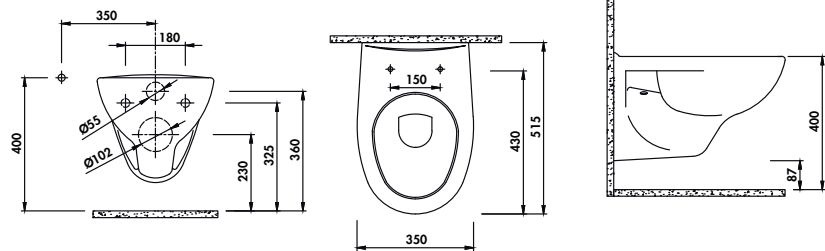

Cuvette suspendue

Cuvette porcelaine vitrifiée.
Sortie horizontale.
Abattant thermoplastique PP 900gr
avec système déclinable.

Descriptions	Ref.
Cuvette + abattant	9360
Cuvette sans abattant	9360C

Votre installateur conseil **Hammel**
ROBINETTERIE