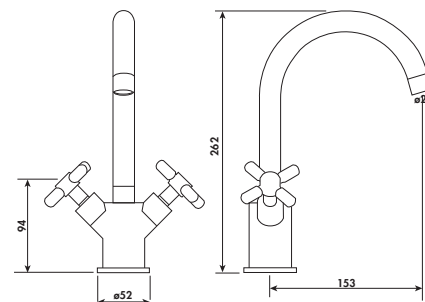

Tête céramique 1/2 tour.

Bec tube orientable avec mousseur anticalcaire.

Alimentation par 2 flexibles longueur 350mm

écrous prisonniers 12/17.

Un seul point de fixation.

Livré avec vidage Clic-Clac.

Finition	Réf.
Chromé	45111