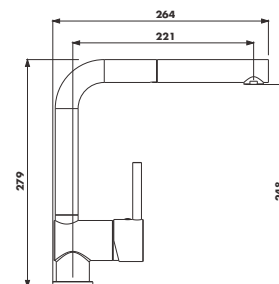

### MITIGEUR D'EVIER

Manette laiton.

Cartouche monobloc  $\varnothing 40\text{mm}$  à plaquettes céramique.

Limiteur de débit et de température.

Bec fondu orientable avec douchette monojet incorporée et mousseur anticalcaire.

Alimentation par 2 flexibles longueur 350mm écrous prisonniers 12/17.

Flexible de douchette laiton 1,50m.

Finition	Réf.
Chromé	3484

Votre installateur conseil

F3484-0412

\* Garantie pour défaut de matière et/ou de fabrication des produits présentés est acquise à l'acheteur, pendant la durée énoncée, sous réserve que l'installation et l'utilisation du produit concerné soit conforme aux règles habituelles en la matière.