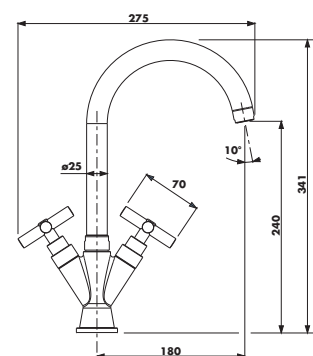

Mélangeurs NOVA

EVIER

LAVABO

LAVABO 3 TROUS

DOUCHE

BAIN-DOUCHE

MELANGEUR D'EVIER

Croisillons laiton.
Tête céramique 1/2 tour.
Bec fondu orientable avec mousseur anticalcaire.
Alimentation par 2 flexibles longueur 350mm
écrous prisonniers 12/17.
Un seul point de fixation.