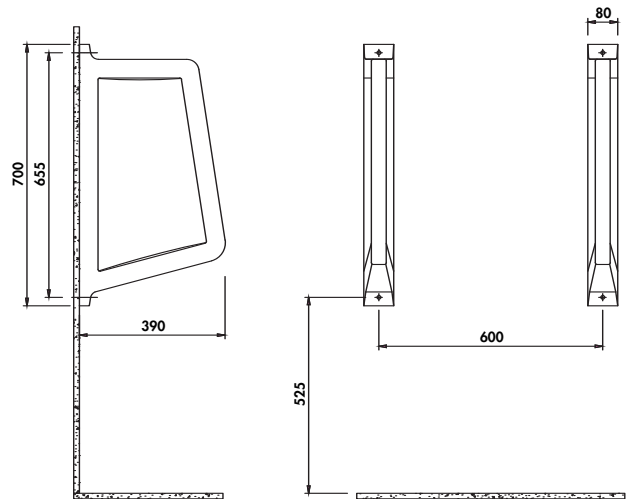

WC

Séparateur d'urinoir

Porcelaine vitrifiée.

Réf.
9391

Votre installateur conseil **Hammel**
ROBINETTERIE

EXIGEZ LA QUALITE PROFESSIONNELLE **Hammel**