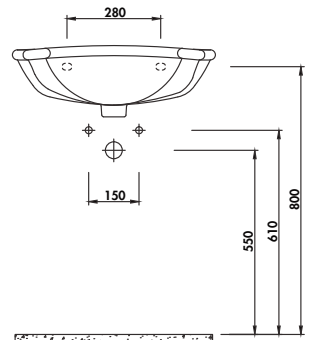

CERAMIQUE

Lavabo pour personne à mobilité réduite

Céramique blanche.
Livrée sans robinetterie et sans vidage.

Finition

Réf.

Blanc

7112

Votre installateur conseil **Hammel**
ROBINETTERIE