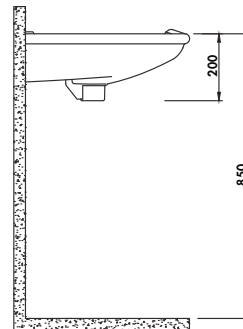

CERAMIQUE

Lavabo pour personne à mobilité réduite

Céramique blanche.
Livrée sans robinetterie et sans vidage.

Finition

Réf.

Blanc

7112

Votre installateur conseil **Hammel**
ROBINETTERIE