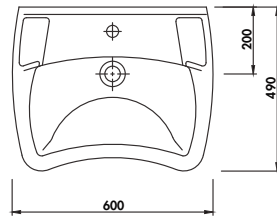

CERAMIQUE

Lavabo pour personne à mobilité réduite

Céramique blanche.
Livrée sans robinetterie et sans vidage.

Finition

Réf.

Blanc

7112

Votre installateur conseil **Hammel**
ROBINETTERIE