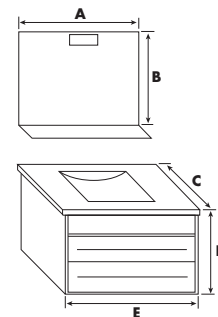

Meuble de salle de bains à suspendre DUBAÏ

Livré sans robinetterie ni vidage.

Corps et façade en mélaminé 16mm.

Plan céramique blanc intégrant la vasque.

Miroir tablette avec éclairage halogènes IP44.

Tiroirs à fermeture avec frein.

Poignées aluminium chromé porte-serviettes.

Finition Grey

Dimensions	Tiroirs	Réf.
60cm	2	950500
70cm	2	950501
80cm	2	950502
120cm	4	950503

Meubles	A	B	C	D	E
60cm	600	700	470	520	600
70cm	700	700	470	520	700
80cm	800	700	470	520	800
120cm	1200	700	470	520	1200