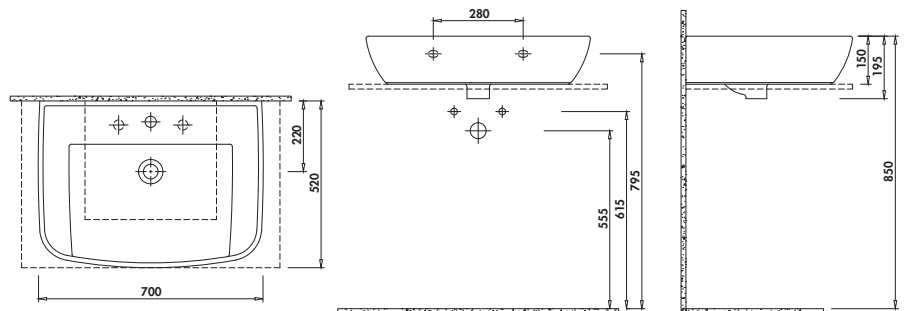

Céramique.
Livrée sans robinetterie et sans vidage.

Finition	Réf.
Blanc	1118

Votre installateur conseil **Hammel**
ROBINETTERIE