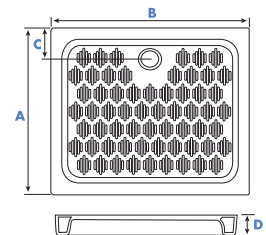

Receveur rectangulaire

Céramique blanche.
Livré sans vidage.

Réf.	A	B	C	D
7100	800	1000	150	100
7120	800	1200	150	100

Bonde	Dimensions	Réf.
90mm	80 x 100	7100
90mm	80 x 120	7120

Votre installateur conseil **Hammel**
ROBINETTERIE