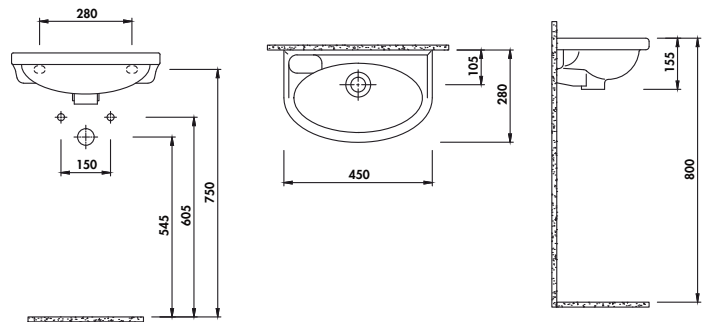

Céramique.
Livré sans robinetterie et sans vidage.

Dimensions	Finition	Réf.
45 x 28cm	Blanc	9197

Votre installateur conseil **Hammel**
ROBINETTERIE