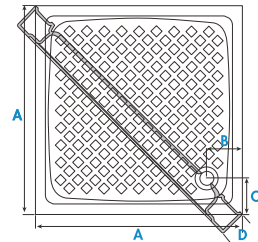

## Receveur carré

Céramique blanche.  
Livré sans vidage.

Réf.	A	B	C	D
7170	700	140	140	105
7180	800	140	140	105
7190	900	140	140	100

Bonde	Dimensions	Réf.
60mm	70 x 70	7170
60mm	80 x 80	7180
90mm	90 x 90	7190