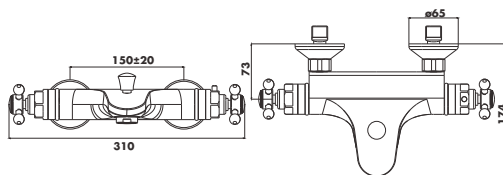

Thermostatiques **BASTIDE**

LAVABO

DOUCHE

BAIN-DOUCHE

DOUCHE ENCASTRE

THERMOSTATIQUE BAIN-DOUCHE

Corps laiton lourd. Croisillons laiton.
 Cartouche thermostatique monobloc avec filtres.
 Tête céramique 1/2 tour.
 Butée de sécurité à 38°C.
 Température réglable de 15° à 50°C.
 Clapets anti-retour et filtres incorporés dans le corps.
 Arrivées écrous prisonniers 20/27.
 Raccords muraux excentrés.
 Inverseur automatique à blocage.

Finition	Réf.	NF	Classement
Chromé	19300	NF II*/A	E3/1 C2 A1 U3 Q1

Votre installateur conseil **Hammel** ROBINETTERIE

PIECES DETACHEES	Réf.
Croisillon température	19200CT
Croisillon débit	19200CD
Cartouche monobloc	5310C
Tête céramique	4175F
Inverseur complet	19300I