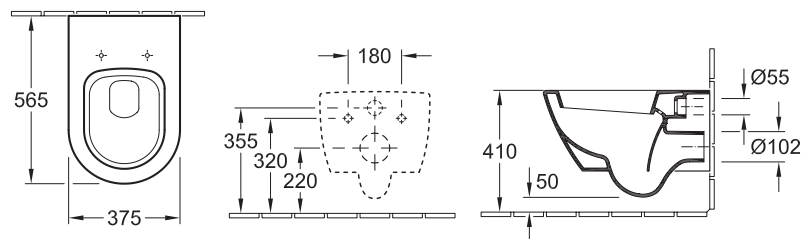

### Villeroy & Boch

Cuvette porcelaine vitrifiée carénée  
avec fixations invisibles.  
Abattant thermoplastique avec frein de chute.

Sortie Horizontale

Réf. 9365

Votre installateur conseil **Hammel**  
ROBINETTERIE