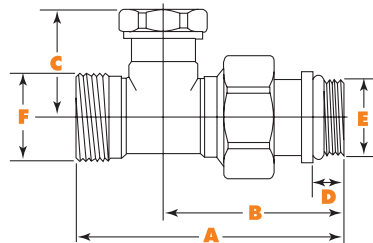

La référence
qualité professionnelle

RACCORDEMENT MALE POUR TUBE CUIVRE OU P.E.R

Corps en laiton nickelé avec étanchéité par joint torique : système R.E.J pour les dimensions 15/21 pour un montage rapide du robinet sur le radiateur sans emploi de chanvre ou de téfon. Utiliser exclusivement les raccords 7241, 7242 et 7249.

Raccordement	Réf.
15/21	7239-15

	A	B	C	D	E	F
15/21	68	46	30	8,5	1/2"	M24

Votre installateur conseil **Hammel**