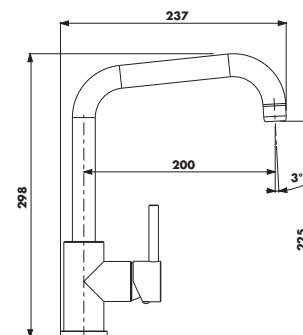

Cartouche monobloc $\varnothing 35\text{mm}$ à plaquettes céramique.

Bec tube en U avec mousseur composite.

Alimentation par 2 flexibles longueur 350mm,

écrous prisonniers 12/17.

Un seul point de fixation.