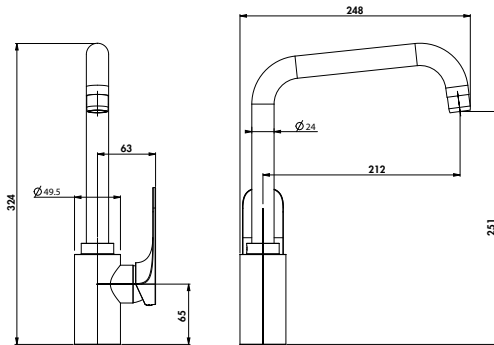

Mitigeurs REFLET

LAVABO REHAUSSE

LAVABO

DOUCHE

BAIN-DOUCHE

MITIGEUR D'EVIER

Manette métal.

Cartouche monobloc $\varnothing 35\text{mm}$
à plaquettes céramique.

Bec cintré orientable avec mousseur métal.

Alimentation par 2 flexibles pré-montés
longueur 350mm écrous prisonniers 12/17.

Un point de fixation avec étrier pour une plus grande stabilité.

Finition	Réf.
Chromé	11304

Votre installateur conseil **Hammel**
ROBINETTERIE

PIECES DETACHEES	Réf.
Manette métal	6183
Cartouche évier	6182
Kit fixation évier	6185

F11304-0412

* Garantie pour défaut de matière et/ou de fabrication des produits présentés est acquise à l'acheteur, pendant la durée énoncée, sous réserve que l'installation et l'utilisation du produit concerné soit conforme aux règles habituelles en la matière.