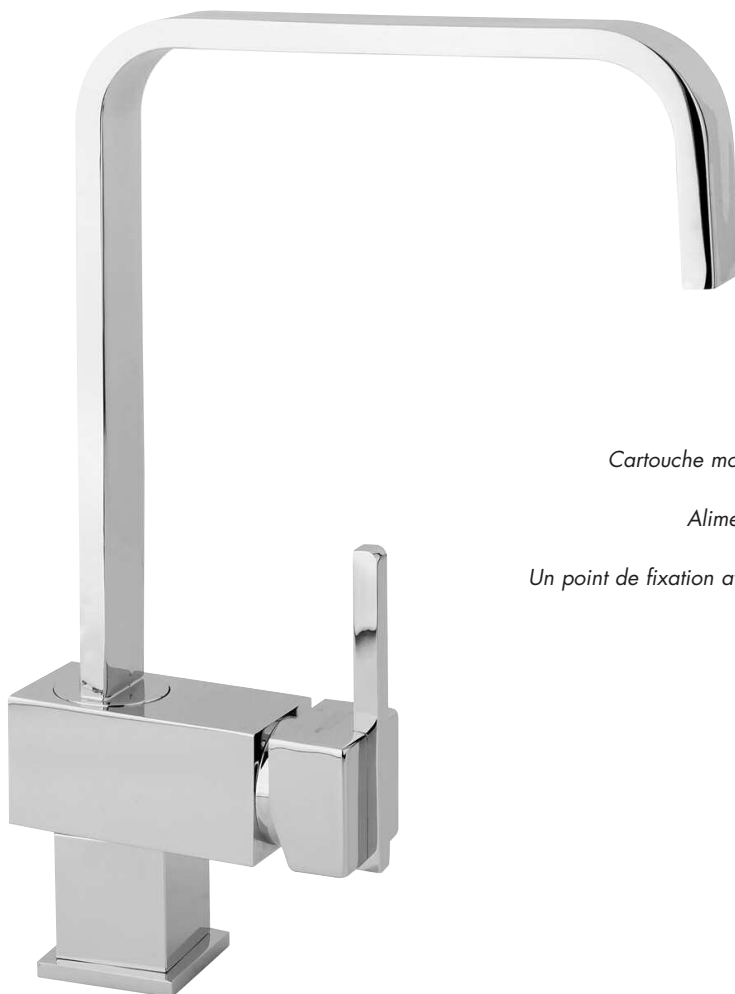

Mitigeurs **KUBICK**

Garantie
Garantie
10 ans

LAVABO REHAUSSE

LAVABO

DOUCHE

BAIN-DOUCHE

MITIGEUR D'EVIER

Manette métal.

Cartouche monobloc $\varnothing 35\text{mm}$ à plaquettes céramique.

Bec cintré orientable sur l'embase.

Alimentation par 2 flexibles longueur 350mm

écrous prisonniers 12/17.

Un point de fixation avec étrier pour une plus grande stabilité.