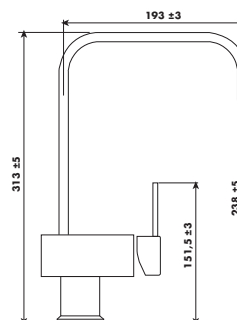

Cartouche monobloc $\varnothing 35\text{mm}$ à plaquettes céramique.

Bec cintré orientable sur l'embase.

Alimentation par 2 flexibles longueur 350mm

écrous prisonniers 12/17.

Un point de fixation avec étrier pour une plus grande stabilité.