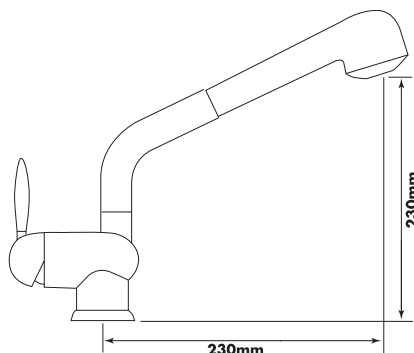

Mitigeurs **GRAND CHEF**

MITIGEUR D'EVIER AVEC DOUCHETTE

Manette métal.

Cartouche monobloc ø45mm à plaquettes céramique.

Bec fondu orientable avec douchette bi-jets incorporée.

Alimentation par 2 flexibles longueur 350mm

écrous prisonniers 12/17.

Flexible de douchette laiton longueur 1,25m.

Finition	Réf.
Chromé	3483

Votre installateur conseil **Hammel**
ROBINETTERIE

F3483-0412

* Garantie pour défaut de matière et/ou de fabrication des produits présentés est acquise à l'acheteur, pendant la durée énoncée, sous réserve que l'installation et l'utilisation du produit concerné soit conforme aux règles habituelles en la matière.