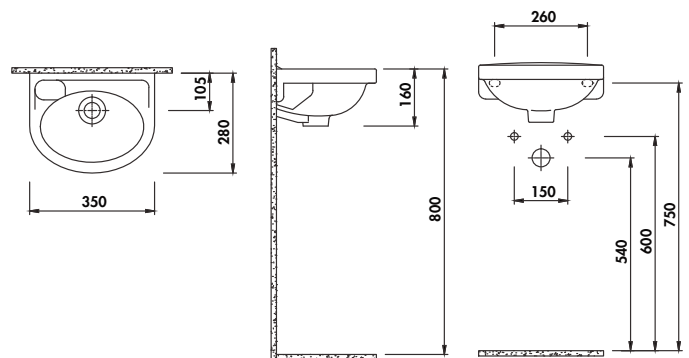

Céramique blanche avec trou de robinetterie.
Livrée sans robinetterie ni vidage.

| Dimensions | Finition | Réf. |
|------------|----------|------|
| 35 x 28cm | Blanc | 9194 |

Votre installateur conseil **Hammel**
ROBINETTERIE