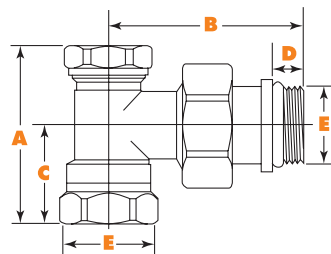

### RACCORDEMENT FEMELLE

Corps en laiton nickelé avec étanchéité par joint torique : système R.E.J pour les dimensions 15/21 pour un montage rapide du robinet sur le radiateur sans emploi de chanvre ou de téfon.

Raccordement	Réf.
12/17	7236-12
15/21	7236-15

	A	B	C	D	E
12/17	42,5	47	20	-	3/8"
15/21	45	52	23	8,5	1/2"

Votre installateur conseil **Hammel**  
ROBINETTERIE