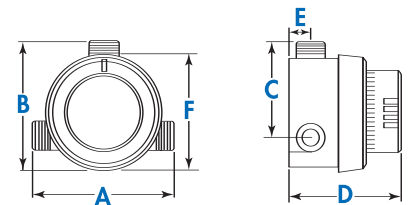

MITIGEUR COLLECTIF

EUROTHERM

Utilisations à petit débit en sanitaire :
douches, lavabos... robinetterie électronique.
Corps laiton.
Présentation ABS blanc ou chromé.
Manette blanche graduée en °C.
Une sortie haute.
Pression de service maxi. : 10 bars.
Température eau chaude maxi. : 85°C.
Débit sous 3 bars : 3 à 42 l/min.
Nombre de postes : de 1 à 5.

Réf. EUROTHERM	Diam. mâle	Finitions	Réf.
T9715B	15/21	Blanc	26000
T9715C	15/21	Chromé	26001
T9107B	20/27	Blanc	27000
T9107C	20/27	Chromé	27001

Votre installateur conseil **Hammel**
ROBINETTERIE

A	B	C	D	E	F
115	90	58	100	17,5	80