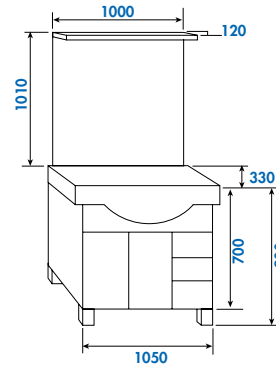

### 105cm

Meuble au sol 2 portes et 3 tiroirs.  
Plan céramique intégrant la vasque.  
Corps en mélaminé épaisseur 16mm livré monté avec vide sanitaire.  
Miroir bandeau avec 2 spots halogènes avec une prise et un interrupteur classe II IP44.  
Livré avec fixations.  
Livré sans robinetterie.

Votre installateur conseil **Hammel**  
ROBINETTERIE

	Réf.
<b>Complet à l'unité</b> (prise à droite)	<b>972505</b>
<b>Complet x 6 pièces</b> (prise à droite)	<b>972500</b>
Bloc meuble blanc 105cm	<b>97250</b>
Plan céramique 105cm	<b>97250P</b>
Miroir 105cm prise à droite	<b>97250MD</b>
Miroir 105cm prise à gauche	<b>97250MG</b>