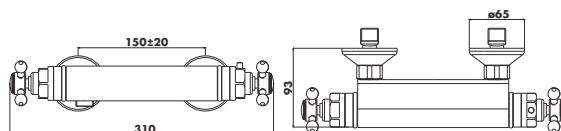

Thermostatiques **BASTIDE**

LAVABO

DOUCHE

BAIN-DOUCHE

DOUCHE ENCASTRE

THERMOSTATIQUE DE DOUCHE

Corps laiton lourd. Croisillons laiton.
 Cartouche thermostatique monobloc avec filtres.
 Tête céramique 1/2 tour.
 Butée de sécurité à 38°C.
 Température réglable de 15° à 50°C.
 Clapets anti-retour et filtres incorporés dans le corps.
 Arrivées écrous prisonniers 20/27.
 Raccords muraux excentrés.

Finition	Réf.	NF	Classement
Chromé	19200	IB	E1 C2 A2 U3 Q5

Votre installateur conseil **Hammel**
ROBINETTERIE

PIECES DETACHEES	Réf.
Croisillon température	19200CT
Croisillon débit	19200CD
Cartouche monobloc	5310C
Tête céramique	4175F