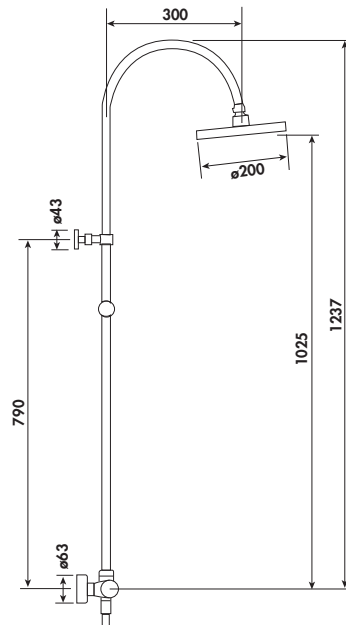

### Thermostatique de douche :

Thermostatique de douche 2 sorties NF.

Inverseur céramique intégré sur croisillon.

Butée de sécurité à 38°C.

Ecrous prisonniers 20/27 (entraxe 150mm).

Raccords muraux excentrés 10mm avec rosaces.

Barre de douche  $\varnothing 20\text{mm}$ .

Support de fixation colonne.

Pomme de tête  $\varnothing 200\text{mm}$  anticalcaire.

Douchette micro monojet anticalcaire.

Flexible double agrafage 1,50m.

Support de douchette coulissant.

### PIECES DETACHEES

Réf.

Cartouche

6301

Inverseur

51111

Douchette

4280-1