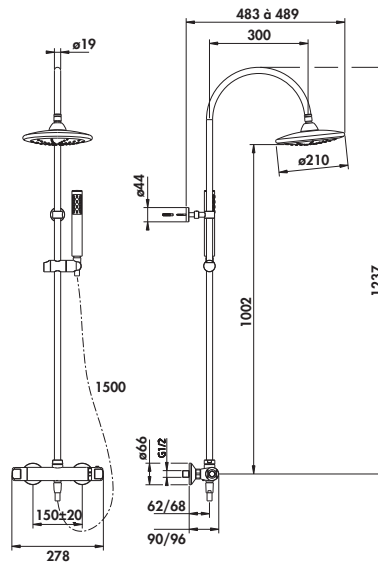

Ecrous prisonniers 20/27.

Raccords muraux excentrés de 10mm.

Colonne en laiton chromé (entraxe 30cm).

Pomme de tête anticalcaire ø200mm.

Douchelette micro monojet anticalcaire.

Flexible double agrafage 150cm.

Inverseur céramique intégré sur croisillon.

Support de douchelette coulissant.

DOUCHE

BAIN-DOUCHE

Finition	Réf.
Chromé	41750

Votre installateur conseil

F41750-0413

* La garantie pour défaut de matière et/ou de fabrication des produits présentés est acquise à l'acheteur, pendant la durée énoncée, sous réserve que l'installation et l'utilisation du produit concerné soit conforme aux règles habituelles en la matière.