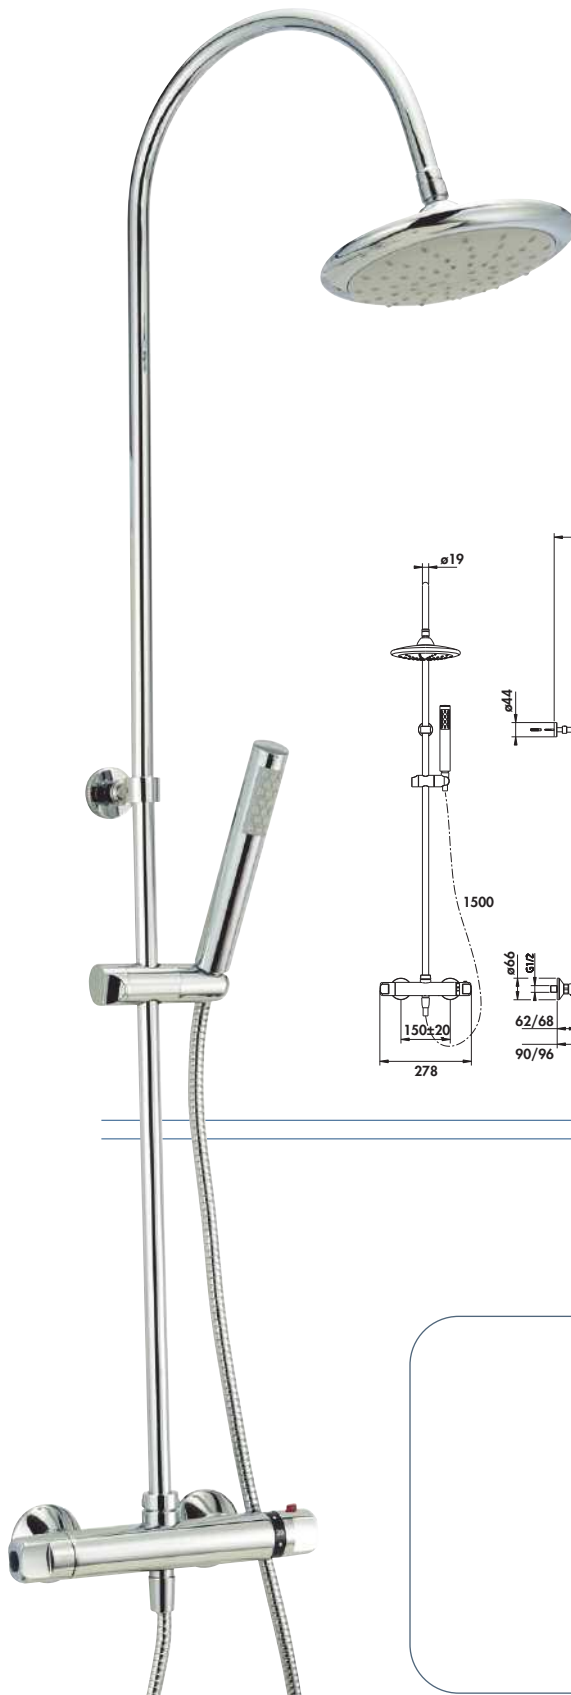

Colonne thermostatique **NEO 2**

Garantie
Garantie*
2 ans

COMBINÉ DE DOUCHE THERMOSTATIQUE

Installation en façade.

Mitigeur thermostatique 2 sorties NF.

Température réglable de 15° à 50°C.

Butée de sécurité à 38°C.

Ecrous prisonniers 20/27.

Raccords muraux excentrés de 10mm.

Colonne en laiton chromé (entraxe 30cm).

Pomme de tête anticalcaire ø200mm.

Douchelette micro monojet anticalcaire.

Flexible double agrafage 150cm.

Inverseur céramique intégré sur croisillon.

Support de douchelette coulissant.

DOUCHE

BAIN-DOUCHE

Finition	Réf.
Chromé	41750

Votre installateur conseil

F41750-0413

* La garantie pour défaut de matière et/ou de fabrication des produits présentés est acquise à l'acheteur, pendant la durée énoncée, sous réserve que l'installation et l'utilisation du produit concerné soit conforme aux règles habituelles en la matière.