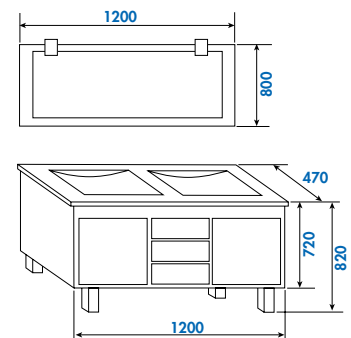

EXIGEZ LA QUALITE PROFESSIONNELLE **Hammel**