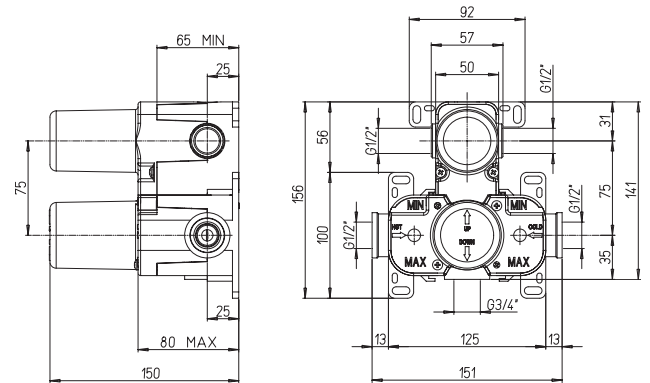

Thermostatique douche

Cartouche thermostatique monobloc.
 Débit 19 litres/min sous 3 bars.
 3 sorties femelle 15/21 possibles.
 Inverseur 2 voies sur sortie haute..
 Profondeur d'encastrement : 64 à 85mm.
 A installer avec set de décoration au choix.

Finition	Réf.
Chromé	3310

Set NOVA
Dim ø190mm

Set KUBICK
Dim 150x200mm

Métal chromé.
 Avec inverseur bain-douche.
 A installer avec boîtier de douche thermostatique.

Set de décoration	Finition	Réf.
NOVA	Chromé	3311
KUBICK	Chromé	3312