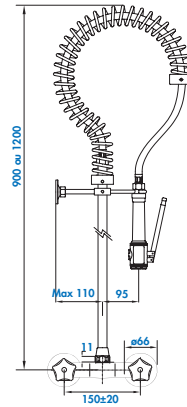

Mélangeur mural

La référence qualité professionnelle

Douche anticalcaire à jet réglable.

Poignée isolante.

Pied mural de fixation réglable.

Colonne laiton chromé.

Tête céramique 1/2 tour.

Flexible inox tressé gainé en élastomère transparent.

Entr'axe 150mm.

Livré avec raccords muraux mâle 15/21.

Finition : chromé.

Groupe de lavage	Hauteur mm	Réf.
Douche	900	9026-90
Douche	1200	9026-120
Douche + bec mobile	1200	9026-125

Votre installateur conseil **Hammel**
ROBINETTERIE

PIECES DETACHEES

Réf.

Douche de pré-lavage

7463

Flexible inox 1,10m

7464-10

Ressort guide inox

7465-10