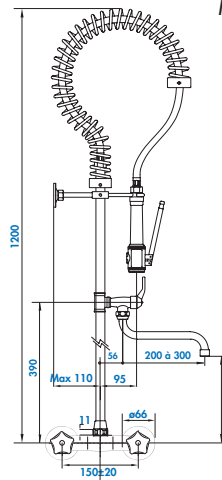

Mélangeur mural

La référence qualité professionnelle

Douche anticalcaire à jet réglable.

Poignée isolante.

Pied mural de fixation réglable.

Colonne laiton chromé.

Tête céramique 1/2 tour.

Flexible inox tressé gainé en élastomère transparent.

Entr'axe 150mm.

Livré avec raccords muraux mâle 15/21.

Finition : chromé.

Groupe de lavage	Hauteur mm	Réf.
Douche	900	9026-90
Douche	1200	9026-120
Douche + bec mobile	1200	9026-125

Votre installateur conseil **Hammel**
ROBINETTERIE

PIECES DETACHEES

Réf.

Douche de pré-lavage

7463

Flexible inox 1,10m

7464-10

Ressort guide inox

7465-10