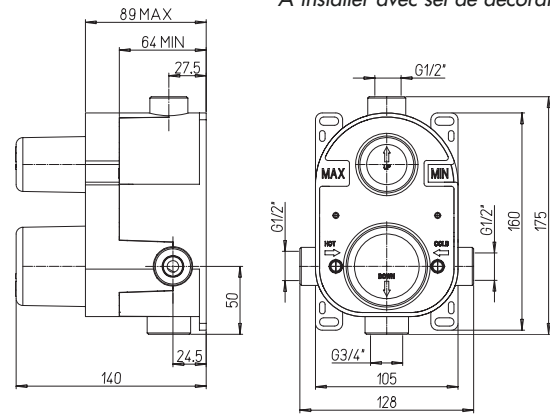

## Mitigeur de douche

Cartouche  $\varnothing 35\text{mm}$ .  
 Débit 13 litres/min sous 3 bars.  
 2 sorties femelle 15/21 possibles :  
 1 sortie haute et 1 sortie basse.  
 Profondeur d'encastrement : 64 à 85mm.  
 A installer avec set de décoration au choix.

Finition	Réf.
Chromé	3305

Votre installateur conseil

Métal chromé.  
 Avec inverseur bain-douche.  
 A installer avec boîtier de douche.

Set de décoration	Finition	Réf.
NOVA	Chromé	3315
KUBICK	Chromé	3307