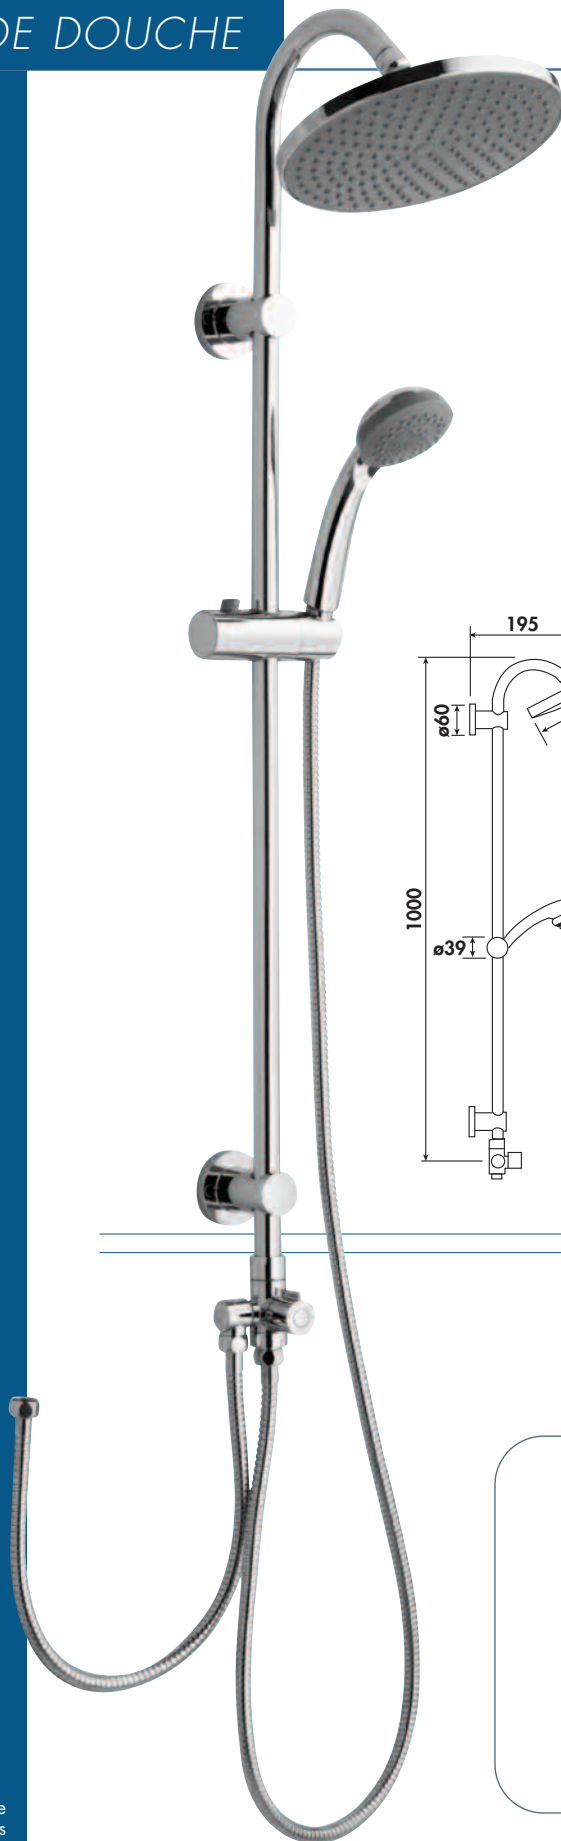

## COLONNE DE DOUCHE

simple

- Installation en façade.*
- Barre de douche  $\varnothing 22\text{mm}$  avec pieds de fixation réglables en hauteur.*
- Pomme de tête  $\varnothing 220\text{mm}$  anticalcaire.*
- Douchette monojet anticalcaire.*
- Flexible de douchette double agrafage 1,50m.*
- Inverseur 1/4 de tour.*
- Flexible de raccordement robinetterie.*
- Livré sans robinetterie.**

Finition	Réf.
Chromé	2118

Votre installateur conseil **Hammel** ROBINETTERIE

EXIGEZ LA QUALITE PROFESSIONNELLE **Hammel**

F2118-0412

\* La garantie pour défaut de matière et/ou de fabrication des produits présentés est acquise à l'acheteur, pendant la durée énoncée, sous réserve que l'installation et l'utilisation du produit concerné soit conforme aux règles habituelles en la matière.