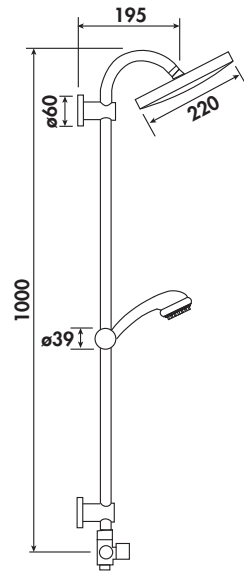

## COLONNE DE DOUCHE

simple

- Installation en façade.*
- Barre de douche  $\varnothing 22\text{mm}$  avec pieds de fixation réglables en hauteur.*
- Pomme de tête  $\varnothing 220\text{mm}$  anticalcaire.*
- Douchette monojet anticalcaire.*
- Flexible de douchette double agrafage 1,50m.*
- Inverseur 1/4 de tour.*
- Flexible de raccordement robinetterie.*
- Livré sans robinetterie.**