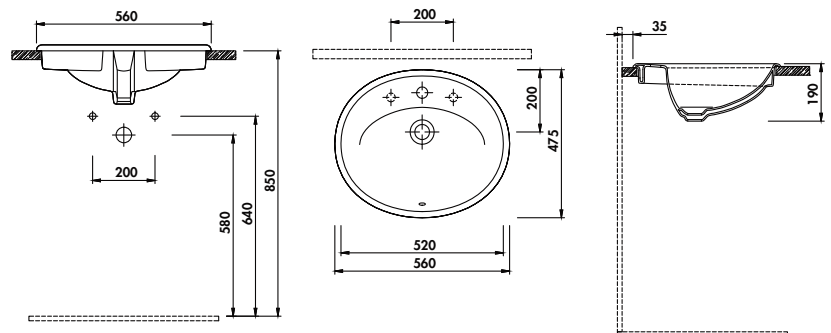

## Vasque à encastrer ovale

Céramique.  
Livrée sans robinetterie et sans vidage.

Finition

Réf.

Blanc

2916

Votre installateur conseil

**Hammel**  
ROBINETTERIE