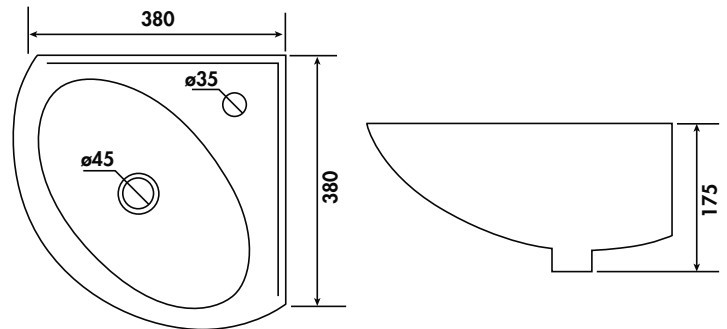

Céramique.
Livré sans robinetterie et sans vidage.

Finition	Réf.
Blanc	6950

Votre installateur conseil **Hammel**
ROBINETTERIE